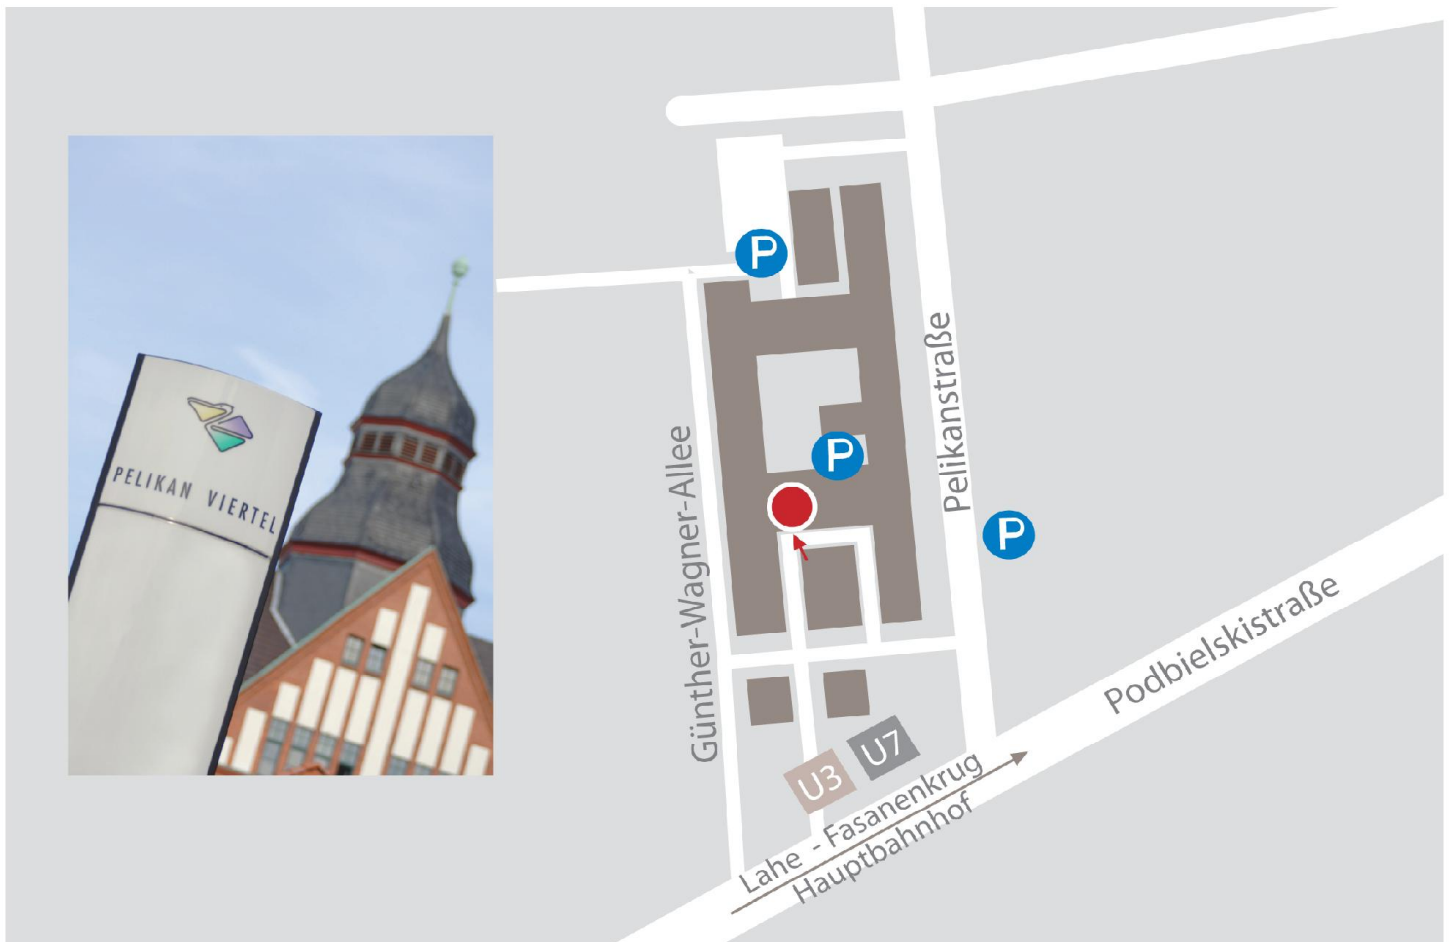

03 Anfahrten direkt ins PelikanViertel

Der historische Teil des PelikanViertels wird eingefasst von der Pelikanstraße im Westen, der Günther Wagner Allee im Osten und der Podbielskistraße im Süden.

Unsere Klinik liegt im Herzen des Viertels, direkt links neben dem Arabella Sheraton Hotel.

Sofern Sie mit dem Auto anreisen, empfehlen wir Ihnen zum Parken die Tiefgarage des Hotels, die Pelikanstraße oder, mit etwas Glück, die Flächen direkt auf dem PelikanViertel. Diese sind aber meist schon sehr früh am Morgen vergeben.